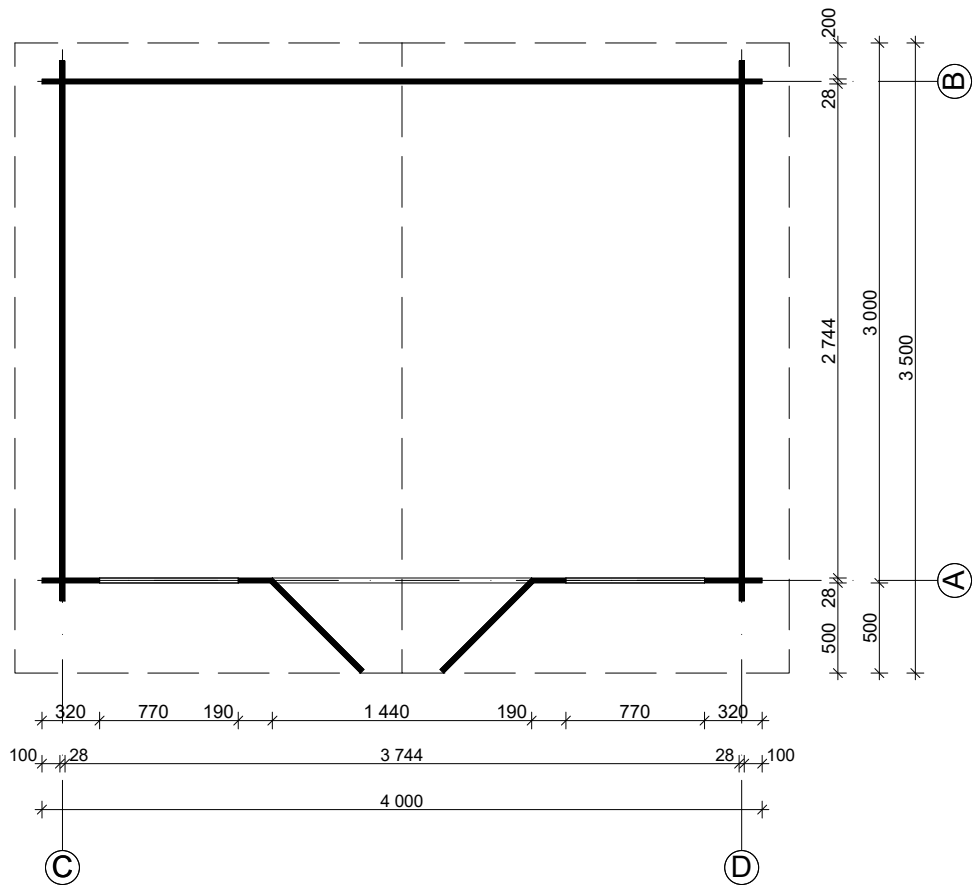

Hoby Nervion 28

400 x 300 cm

380 x 280 cm

28 mm

DE Alle angegebenen Maße sind ca.-Maße
 EN All dimensions are approximate
 NL Alle maten zijn circa maten
 NO Alle vedlagte mål er ca
 ES Todas las dimensiones son aproximadas
 PT Todas as dimensões são aproximadas
 PL Wszystkie wymiary są przybliżone
 EE Kõik mõõdud on ligilähedased
 IT Tutte le misure indicate sono circa
 DK Alle angivne mål er ca.-mål
 SE Samtliga mått är ungefärliga
 FR Toutes les dimensions fournies sont approximatives

Hoby Nervion 28 mm

Hoby Nervion 28 mm - A; B; C; D

Hoby Nervion 28 mm - Specification / Teilliste

Nr		 mm	 mm	 x
01	Foundation beams / Fundamenthölzer	45x70	3800	6
02/1		 28x57	4000	1
02/2			1280	2
03		 28x114	4000	16
04			3000	30
05			1280	14
06			320	18
07			190	18
08			3200	2
09		 28x120	3500	2(1+1)
10	Roofbeam / Dachbalken 	 40x120	3500	5(4+1)
11	Gable / Giebel 	 28x114	4000	2
12	Doubledoor / Doppeltür ca. 1425x1835 mm - R 			1
13	Window / Einzelfenster ca. 765x990 mm - L + R 			1+1
14	Baseboard / Fußleisten		ca. 13,0 m	
15	Roof board / Dachbretter	Vers. 1 > 	2220	80+2
		Vers. 2 > 	2220	64+2
16	Floor board / Fußbodenbretter	Vers. 1 > 	2740	43+1
		Vers. 2 > 	2740	34+1
17	Fascia board / Giebelblende 	18x115	2260	4
18	Gable edge board / Giebelabschlussbrett	18x44	2260	4
19	Eave edging / Traufenbrett	18x90	3500	2
20	Eave edging slat / Traufenleiste	25x36	1750	4
21	Diamond / Raute			2
22			4,0 x 40	100
23			4,0 x 50	600
24			5,0 x 70	15
25			6,0 x 140	45
26			1,4 x 35	50
27	Storm braces / Sturmliesten 		1900	4
28			M8 x 60	12
29	Hitblock / Schlaghölzer 	28x114	300-400	1-3