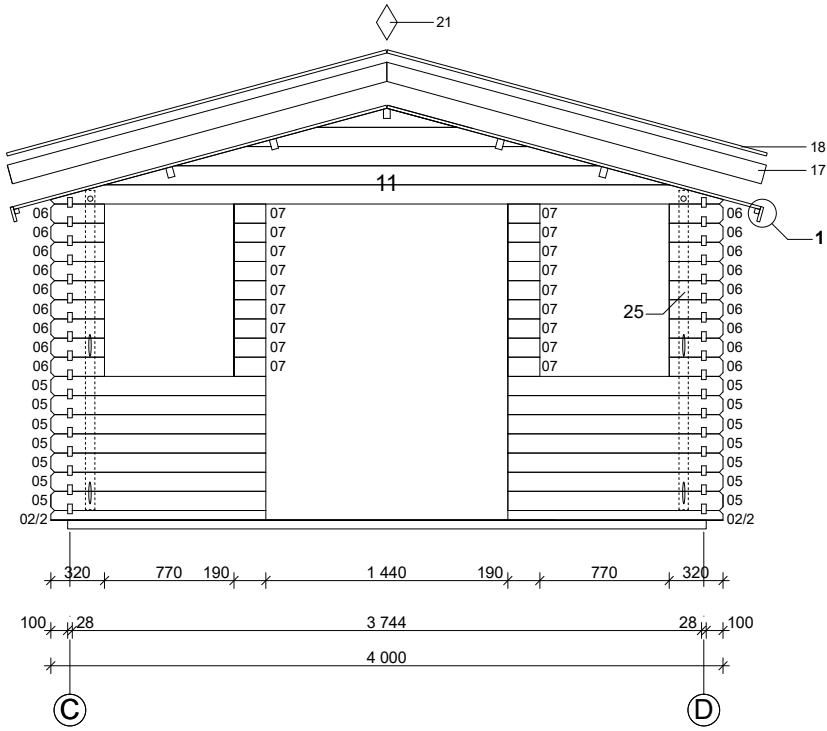

Hoby Nervion 28

400 x 300 cm

380 x 280 cm

28 mm

DE Alle angegebenen Maße sind ca.-Maße
 EN All dimensions are approximate
 NL Alle maten zijn circa maten
 NO Alle vedlagte mål er ca
 ES Todas las dimensiones son aproximadas
 PT Todas as dimensões são aproximadas
 PL Wszystkie wymiary są przybliżone
 EE Kõik mõõdud on ligilähedased
 IT Tutte le misure indicate sono circa
 DK Alle angivne mål er ca.-mål
 SE Samtliga mått är ungefärliga
 FR Toutes les dimensions fournies sont approximatives

Hoby Nervion 28 mm

Hoby Nervion 28 mm - A; B; C; D

Hoby Nervion 28 mm - Specification / Teilliste

Nr		 mm	 mm	 x
01	Foundation beams / Fundamenthölzer	45x70	3800	6
02/1		 28x57	4000	1
02/2			1280	2
03		 28x114	4000	16
04			3000	30
05			1280	14
06			320	18
07			190	18
08			3200	2
09		 28x120	3500	2(1+1)
10	Roofbeam / Dachbalken 	 40x120	3500	5(4+1)
11	Gable / Giebel 	 28x114	4000	2
12	Doubledoor / Doppeltür ca. 1425x1835 mm - R 			1
13	Window / Einzelfenster ca. 765x990 mm - L + R 			1+1
14	Baseboard / Fußleisten		ca. 13,0 m	
15	Roof board / Dachbretter	Vers. 1 > 	2220	80+2
		Vers. 2 > 	2220	64+2
16	Floor board / Fußbodenbretter	Vers. 1 > 	2740	43+1
		Vers. 2 > 	2740	34+1
17	Fascia board / Giebelblende 	18x115	2260	4
18	Gable edge board / Giebelabschlussbrett	18x44	2260	4
19	Eave edging / Traufenbrett	18x90	3500	2
20	Eave edging slat / Traufenleiste	25x36	1750	4
21	Diamond / Raute			2
22			4,0 x 40	100
23			4,0 x 50	600
24			5,0 x 70	15
25			6,0 x 140	45
26			1,4 x 35	50
27	Storm braces / Sturmliesten 		1900	4
28			M8 x 60	12
29	Hitblock / Schlaghölzer 	28x114	300-400	1-3