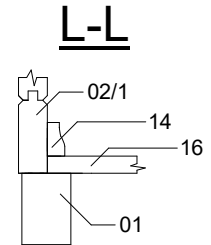

Hoby Nervion 28

400 x 300 cm

380 x 280 cm

28 mm

DE Alle angegebenen Maße sind ca.-Maße
 EN All dimensions are approximate
 NL Alle maten zijn circa maten
 NO Alle vedlagte mål er ca
 ES Todas las dimensiones son aproximadas
 PT Todas as dimensões são aproximadas
 PL Wszystkie wymiary są przybliżone
 EE Kõik mõõdud on ligilähedased
 IT Tutte le misure indicate sono circa
 DK Alle angivne mål er ca.-mål
 SE Samtliga mått är ungefärliga
 FR Toutes les dimensions fournies sont approximatives

Hoby Nervion 28 mm

Hoby Nervion 28 mm - A; B; C; D

Hoby Nervion 28 mm - Specification / Teilliste

Nr		 mm	 mm	 x
01	Foundation beams / Fundamenthölzer	45x70	3800	6
02/1		 28x57	4000	1
02/2			1280	2
03		 28x114	4000	16
04			3000	30
05			1280	14
06			320	18
07			190	18
08			3200	2
09		 28x120	3500	2(1+1)
10	Roofbeam / Dachbalken 	 40x120	3500	5(4+1)
11	Gable / Giebel 	 28x114	4000	2
12	Doubledoor / Doppeltür ca. 1425x1835 mm - R 			1
13	Window / Einzelfenster ca. 765x990 mm - L + R 			1+1
14	Baseboard / Fußleisten		ca. 13,0 m	
15	Roof board / Dachbretter	Vers. 1 > 	2220	80+2
		Vers. 2 > 	2220	64+2
16	Floor board / Fußbodenbretter	Vers. 1 > 	2740	43+1
		Vers. 2 > 	2740	34+1
17	Fascia board / Giebelblende 	18x115	2260	4
18	Gable edge board / Giebelabschlussbrett	18x44	2260	4
19	Eave edging / Traufenbrett	18x90	3500	2
20	Eave edging slat / Traufenleiste	25x36	1750	4
21	Diamond / Raute			2
22			4,0 x 40	100
23			4,0 x 50	600
24			5,0 x 70	15
25			6,0 x 140	45
26			1,4 x 35	50
27	Storm braces / Sturmliesten 		1900	4
28			M8 x 60	12
29	Hitblock / Schlaghölzer 	28x114	300-400	1-3