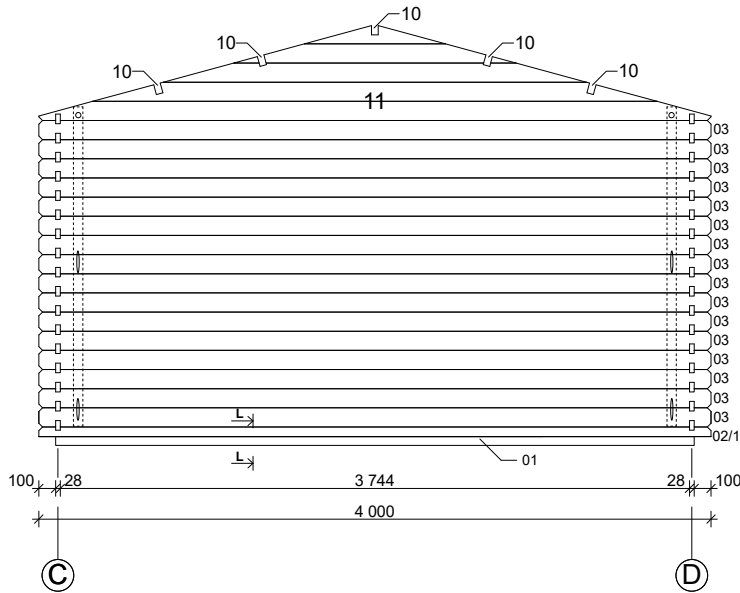

Hoby Nervion 28

400 x 300 cm

380 x 280 cm

28 mm

DE Alle angegebenen Maße sind ca.-Maße
 EN All dimensions are approximate
 NL Alle maten zijn circa maten
 NO Alle vedlagte mål er ca
 ES Todas las dimensiones son aproximadas
 PT Todas as dimensões são aproximadas
 PL Wszystkie wymiary są przybliżone
 EE Kõik mõõdud on ligilähedased
 IT Tutte le misure indicate sono circa
 DK Alle angivne mål er ca.-mål
 SE Samtliga mått är ungefärliga
 FR Toutes les dimensions fournies sont approximatives

Hoby Nervion 28 mm

Hoby Nervion 28 mm - A; B; C; D

Hoby Nervion 28 mm - Specification / Teilliste

Nr		 mm	 mm	 x
01	Foundation beams / Fundamenthölzer	45x70	3800	6
02/1		 28x57	4000	1
02/2			1280	2
03		 28x114	4000	16
04			3000	30
05			1280	14
06			320	18
07			190	18
08			3200	2
09		 28x120	3500	2(1+1)
10	Roofbeam / Dachbalken 	 40x120	3500	5(4+1)
11	Gable / Giebel 	 28x114	4000	2
12	Doubledoor / Doppeltür ca. 1425x1835 mm - R 			1
13	Window / Einzelfenster ca. 765x990 mm - L + R 			1+1
14	Baseboard / Fußleisten		ca. 13,0 m	
15	Roof board / Dachbretter	Vers. 1 > 	2220	80+2
		Vers. 2 > 	2220	64+2
16	Floor board / Fußbodenbretter	Vers. 1 > 	2740	43+1
		Vers. 2 > 	2740	34+1
17	Fascia board / Giebelblende 	18x115	2260	4
18	Gable edge board / Giebelabschlussbrett	18x44	2260	4
19	Eave edging / Traufenbrett	18x90	3500	2
20	Eave edging slat / Traufenleiste	25x36	1750	4
21	Diamond / Raute			2
22			4,0 x 40	100
23			4,0 x 50	600
24			5,0 x 70	15
25			6,0 x 140	45
26			1,4 x 35	50
27	Storm braces / Sturmliesten 		1900	4
28			M8 x 60	12
29	Hitblock / Schlaghölzer 	28x114	300-400	1-3