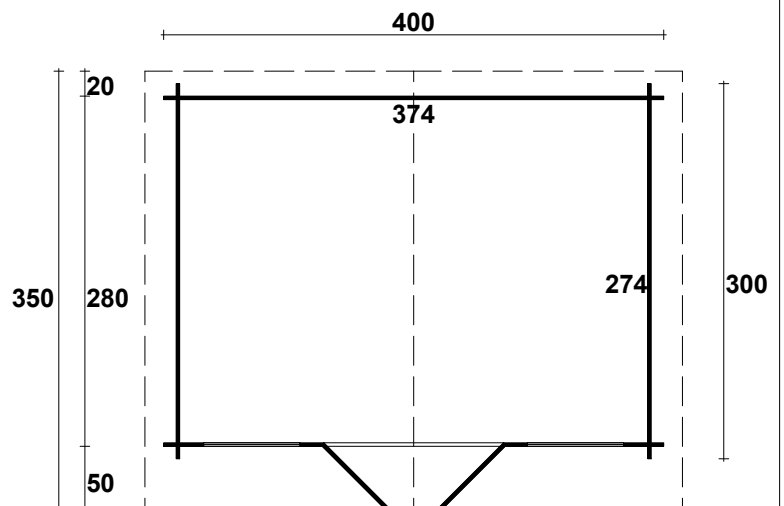

Hoby Nervion 28

400 x 300 cm

380 x 280 cm

28 mm

DE Alle angegebenen Maße sind ca.-Maße
 EN All dimensions are approximate
 NL Alle maten zijn circa maten
 NO Alle vedlagte mål er ca
 ES Todas las dimensiones son aproximadas
 PT Todas as dimensões são aproximadas
 PL Wszystkie wymiary są przybliżone
 EE Kõik mõõdud on ligilähedased
 IT Tutte le misure indicate sono circa
 DK Alle angivne mål er ca.-mål
 SE Samtliga mått är ungefärliga
 FR Toutes les dimensions fournies sont approximatives

Hoby Nervion 28 mm

Hoby Nervion 28 mm - A; B; C; D

Hoby Nervion 28 mm - Specification / Teilliste

Nr		 mm	 mm	 x
01	Foundation beams / Fundamenthölzer	45x70	3800	6
02/1		 28x57	4000	1
02/2			1280	2
03		 28x114	4000	16
04			3000	30
05			1280	14
06			320	18
07			190	18
08			3200	2
09		 28x120	3500	2(1+1)
10	Roofbeam / Dachbalken 	 40x120	3500	5(4+1)
11	Gable / Giebel 	 28x114	4000	2
12	Doubledoor / Doppeltür ca. 1425x1835 mm - R 			1
13	Window / Einzelfenster ca. 765x990 mm - L + R 			1+1
14	Baseboard / Fußleisten		ca. 13,0 m	
15	Roof board / Dachbretter	Vers. 1 > 	2220	80+2
		Vers. 2 > 	2220	64+2
16	Floor board / Fußbodenbretter	Vers. 1 > 	2740	43+1
		Vers. 2 > 	2740	34+1
17	Fascia board / Giebelblende 	18x115	2260	4
18	Gable edge board / Giebelabschlussbrett	18x44	2260	4
19	Eave edging / Traufenbrett	18x90	3500	2
20	Eave edging slat / Traufenleiste	25x36	1750	4
21	Diamond / Raute			2
22			4,0 x 40	100
23			4,0 x 50	600
24			5,0 x 70	15
25			6,0 x 140	45
26			1,4 x 35	50
27	Storm braces / Sturmliesten 		1900	4
28			M8 x 60	12
29	Hitblock / Schlaghölzer 	28x114	300-400	1-3