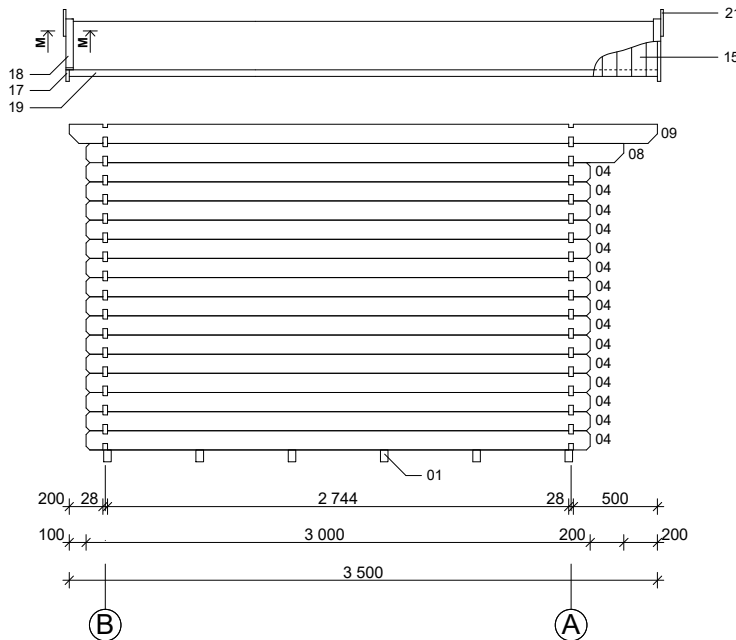

Hoby Nervion 28

400 x 300 cm

380 x 280 cm

28 mm

DE Alle angegebenen Maße sind ca.-Maße
 EN All dimensions are approximate
 NL Alle maten zijn circa maten
 NO Alle vedlagte mål er ca
 ES Todas las dimensiones son aproximadas
 PT Todas as dimensões são aproximadas
 PL Wszystkie wymiary są przybliżone
 EE Kõik mõõdud on ligilähedased
 IT Tutte le misure indicate sono circa
 DK Alle angivne mål er ca.-mål
 SE Samtliga mått är ungefärliga
 FR Toutes les dimensions fournies sont approximatives

Hoby Nervion 28 mm

Hoby Nervion 28 mm - A; B; C; D

Hoby Nervion 28 mm - Specification / Teilliste

Nr		 mm	 mm	 x
01	Foundation beams / Fundamenthölzer	45x70	3800	6
02/1		 28x57	4000	1
02/2			1280	2
03		 28x114	4000	16
04			3000	30
05			1280	14
06			320	18
07			190	18
08			3200	2
09		 28x120	3500	2(1+1)
10	Roofbeam / Dachbalken 	 40x120	3500	5(4+1)
11	Gable / Giebel 	 28x114	4000	2
12	Doubledoor / Doppeltür ca. 1425x1835 mm - R 			1
13	Window / Einzelfenster ca. 765x990 mm - L + R 			1+1
14	Baseboard / Fußleisten		ca. 13,0 m	
15	Roof board / Dachbretter	Vers. 1 > 	2220	80+2
		Vers. 2 > 	2220	64+2
16	Floor board / Fußbodenbretter	Vers. 1 > 	2740	43+1
		Vers. 2 > 	2740	34+1
17	Fascia board / Giebelblende 	18x115	2260	4
18	Gable edge board / Giebelabschlussbrett	18x44	2260	4
19	Eave edging / Traufenbrett	18x90	3500	2
20	Eave edging slat / Traufenleiste	25x36	1750	4
21	Diamond / Raute			2
22			4,0 x 40	100
23			4,0 x 50	600
24			5,0 x 70	15
25			6,0 x 140	45
26			1,4 x 35	50
27	Storm braces / Sturmliesten 		1900	4
28			M8 x 60	12
29	Hitblock / Schlaghölzer 	28x114	300-400	1-3